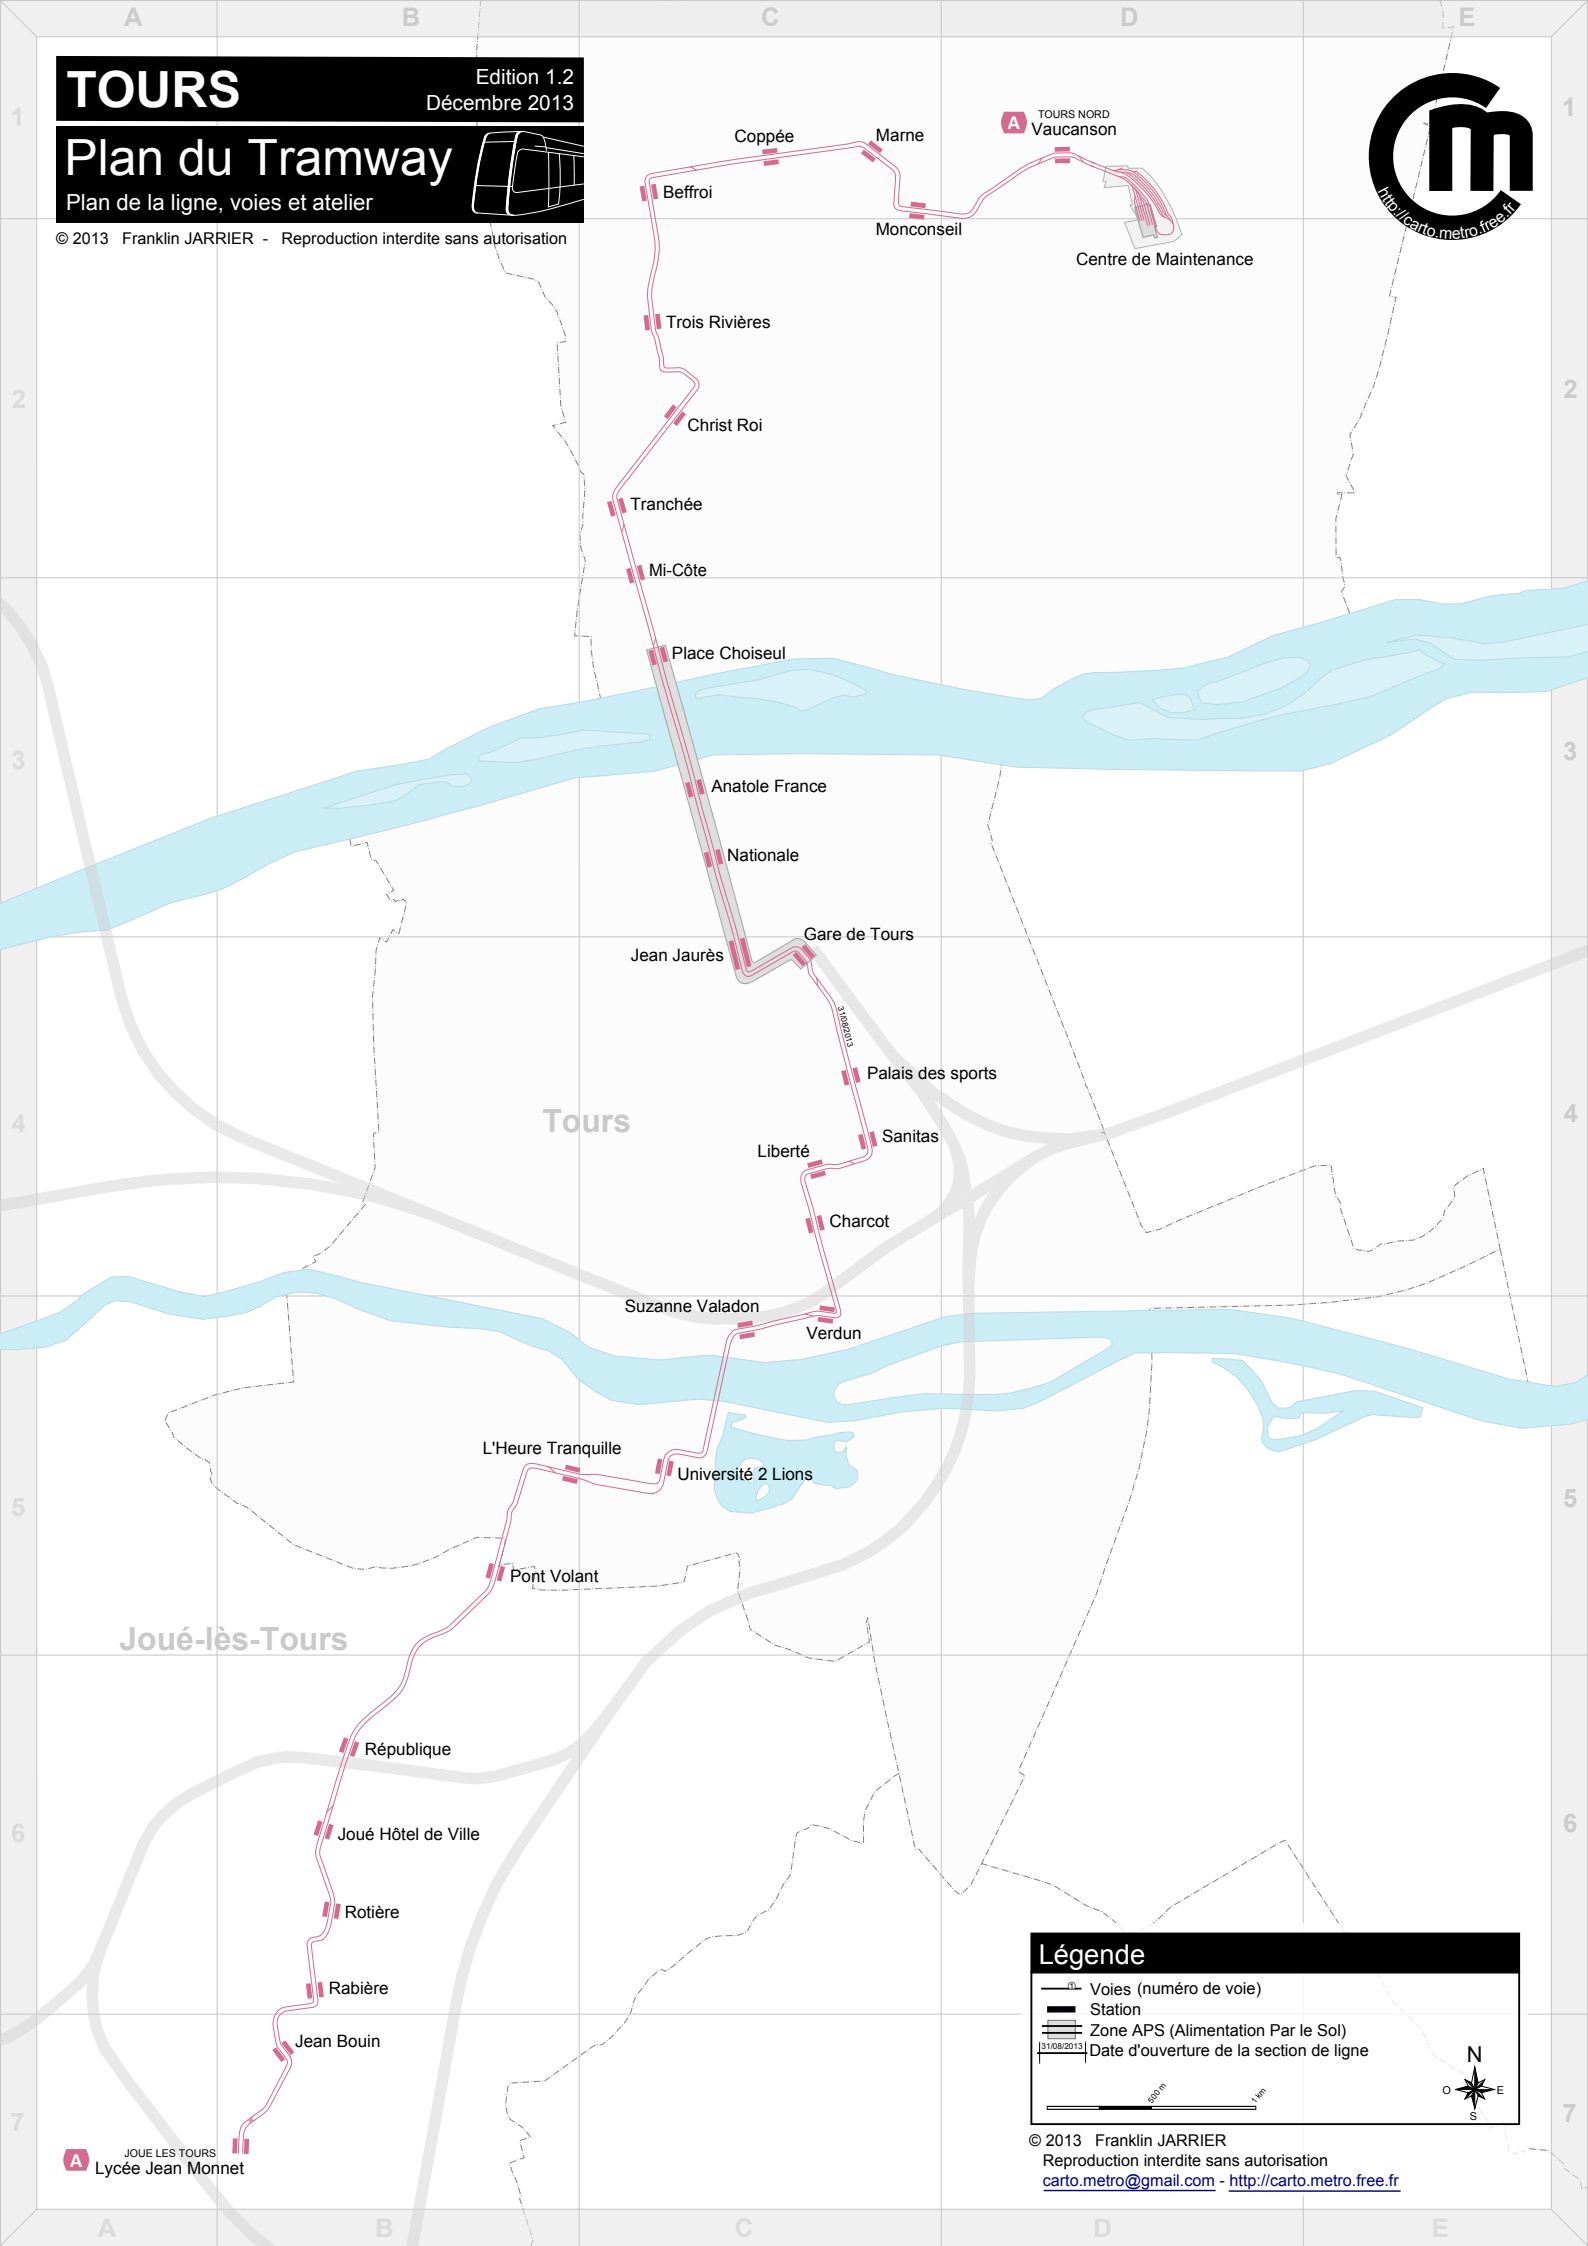

TOURS

Edition 1.2
Décembre 2013

Plan du Tramway

Plan de la ligne, voies et atelier

© 2013 Franklin JARRIER - Reproduction interdite sans autorisation

Légende

- Voies (numéro de voie)
- Station
- Zone APS (Alimentation Par le Sol)
- Date d'ouverture de la section de ligne

© 2013 Franklin JARRIER
Reproduction interdite sans autorisation
carto.metro@gmail.com - <http://carto.metro.free.fr>